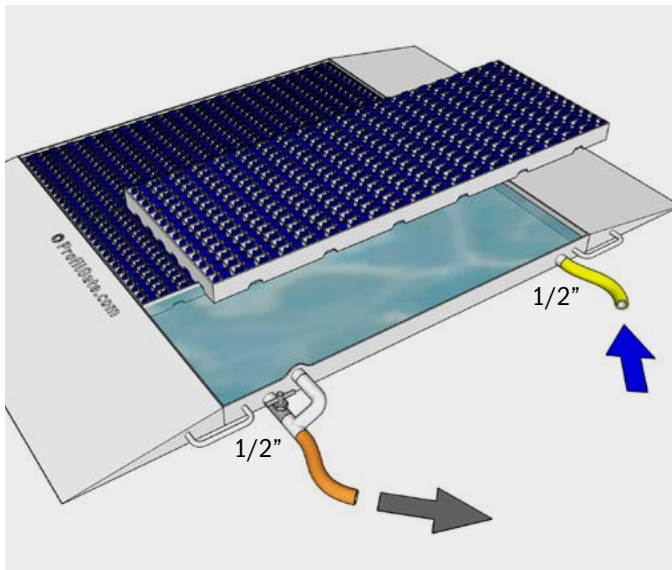

ProfilGate® sti p45 aqua [portable]

**La risposta professionale  
per la sanificazione di  
ruote e suole**

- Mobile, semplice da trasportare
- Posizionamento rapido, nessuna installazione richiesta
- Utilizzabile a secco o con liquido sanificante
- Pulizia attiva, design delle spazzole brevettato
- Progettato per uso industriale

Dati tecnici	ProfilGate® sti p45 aqua [portable] Item no. 005-2030b	ProfilGate® sti P45 aqua [portable] Item no. 005-2035b
<b>Dimensioni, incl. rampe (W x L x H)</b>	1116 x 1647 x 50 mm	1116 x 2536 x 50 mm
<b>Dimensioni, Area di pulizia (W x L)</b>	approx. 1110 x 974 mm	approx. 1110 x 1945 mm
<b>Peso griglie escluse</b>	65 kg	126 kg
<b>Numero griglie x peso</b>	3 x 23 kg	6 x 23 kg
<b>Spazzole per griglia</b>	14	14
<b>Compatibilità larghezza ruote</b>	≥24 mm	≥24 mm
<b>Capacità vasca</b>	22 L	44 L