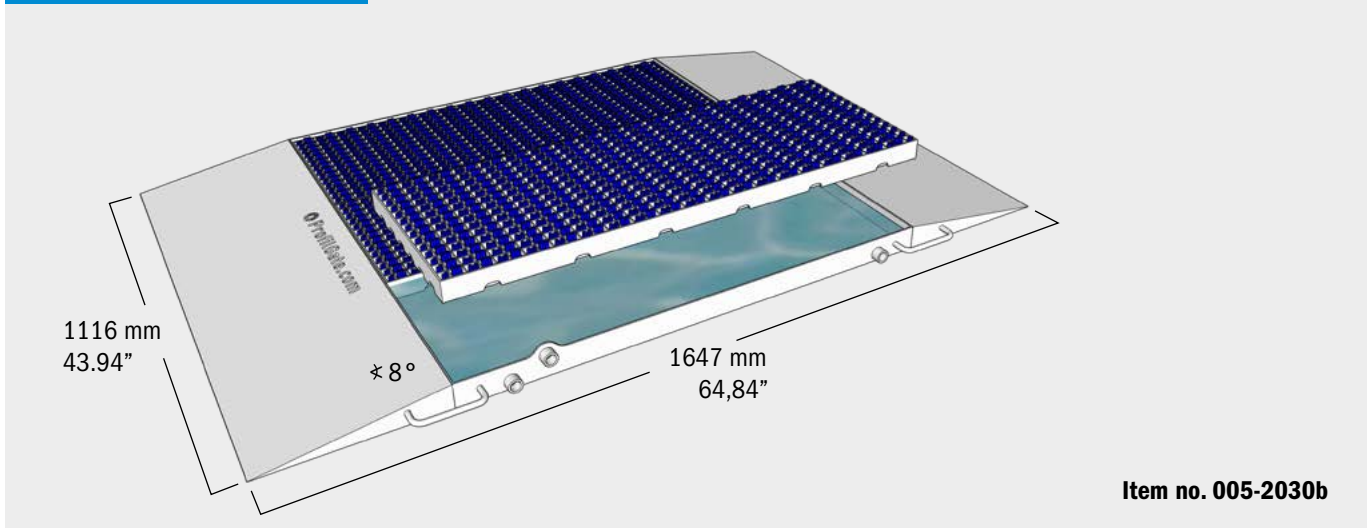

ProfilGate® sti p45 aqua [portable]