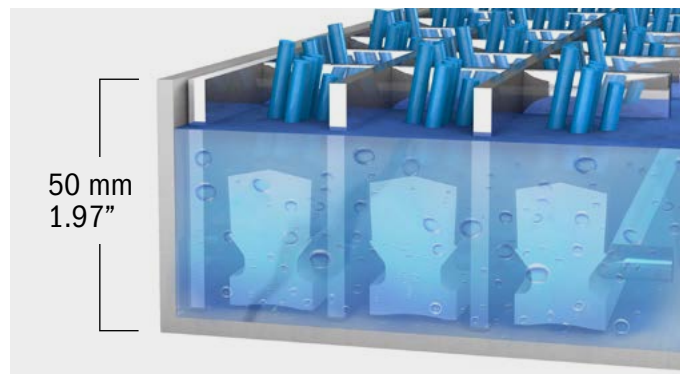

ProfilGate® sti p45 aqua [portable]

**La risposta professionale  
per la sanificazione di  
ruote e suole**

- Mobile, semplice da trasportare
- Posizionamento rapido, nessuna installazione richiesta
- Utilizzabile a secco o con liquido sanificante
- Pulizia attiva, design delle spazzole brevettato
- Progettato per uso industriale

Dati tecnici	ProfilGate® sti p45 aqua [portable] Item no. 005-2030b	ProfilGate® sti P45 aqua [portable] Item no. 005-2035b
<b>Dimensioni, incl. rampe (W x L x H)</b>	1116 x 1647 x 50 mm	1116 x 2536 x 50 mm
<b>Dimensioni, Area di pulizia (W x L)</b>	approx. 1110 x 974 mm	approx. 1110 x 1945 mm
<b>Peso griglie escluse</b>	65 kg	126 kg
<b>Numero griglie x peso</b>	3 x 23 kg	6 x 23 kg
<b>Spazzole per griglia</b>	14	14
<b>Compatibilità larghezza ruote</b>	≥24 mm	≥24 mm
<b>Capacità vasca</b>	22 L	44 L